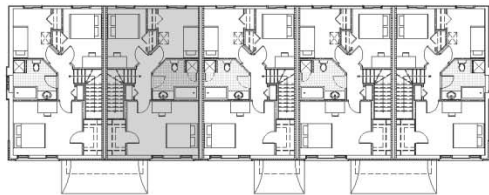

Le Domaine Duvernay-Est

Maison type B - option 2

Superficie totale de la maison : 1960 pi²

Superficie du niveau étage : 637 pi²

Atelier **Ville** **A**rchitecture **P**aysage

7071 Saint-Urbain, 2e étage, Montréal H2S 3H4
T 514.278.4443 F 514.278.4981

Remarque: La superficie brute et les dimensions de pièces montrées sur les plans sont approximatives et peuvent varier. La superficie est calculée à la face extérieure des murs extérieurs et des corridors communs et au centre des cloisons mitoyennes.