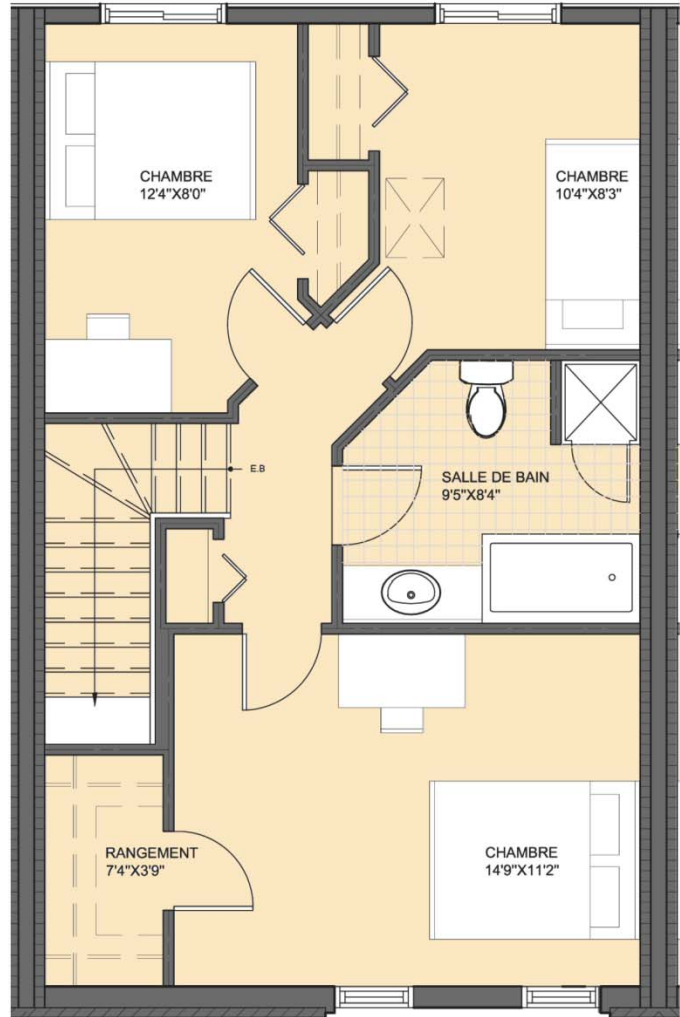

Le Domaine Duvernay-Est

Maison type B - option 2

Superficie totale de la maison : 1960 pi²

Superficie du niveau étage : 637 pi²

Atelier **Ville** **A**rchitecture **P**aysage

7071 Saint-Urbain, 2e étage, Montréal H2S 3H4
T 514.278.4443 F 514.278.4981

Remarque: La superficie brute et les dimensions de pièces montrées sur les plans sont approximatives et peuvent varier. La superficie est calculée à la face extérieure des murs extérieurs et des corridors communs et au centre des cloisons mitoyennes.