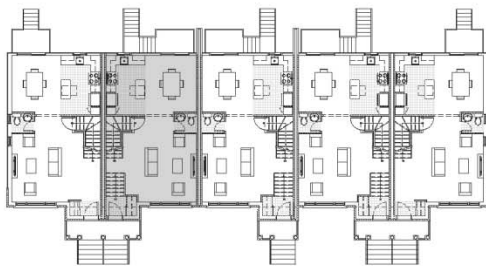

Le Domaine Duvernay-Est

Maison type B - option 2

Superficie totale de la maison : 1960 pi²

Superficie du niveau rez-de-chaussée : 665 pi²

Atelier **Ville** **A**rchitecture **P**aysage

7071 Saint-Urbain, 2e étage, Montréal H2S 3H4
T 514.278.4443 F 514.278.4981

Remarque: La superficie brute et les dimensions de pièces montrées sur les plans sont approximatives et peuvent varier. La superficie est calculée à la face extérieure des murs extérieurs et des corridors communs et au centre des cloisons mitoyennes.