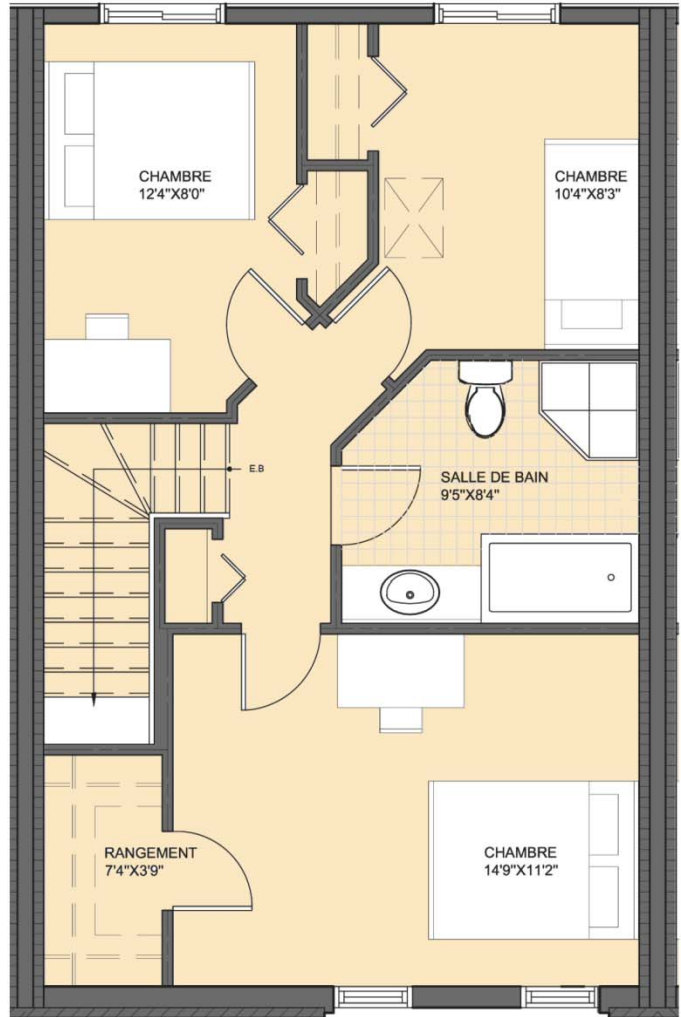

# Le Domaine Duvernay-Est

Maison type B - option 1

Superficie totale de la maison : 1960 pi<sup>2</sup>

Superficie du niveau étage : 637 pi<sup>2</sup>

Atelier **Ville** **A**rchitecture **P**aysage

7071 Saint-Urbain, 2e étage, Montréal H2S 3H4  
T 514.278.4443 F 514.278.4981

Remarque: La superficie brute et les dimensions de pièces montrées sur les plans sont approximatives et peuvent varier. La superficie est calculée à la face extérieure des murs extérieurs et des corridors communs et au centre des cloisons mitoyennes.