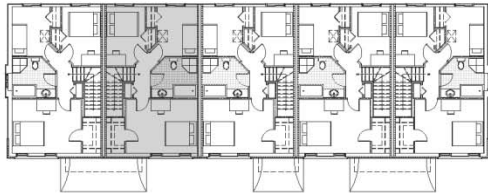

# Le Domaine Duvernay-Est

Maison type B - option 1

Superficie totale de la maison : 1960 pi<sup>2</sup>

Superficie du niveau étage : 637 pi<sup>2</sup>

Atelier **Ville** **A**rchitecture **P**aysage

7071 Saint-Urbain, 2e étage, Montréal H2S 3H4  
T 514.278.4443 F 514.278.4981

Remarque: La superficie brute et les dimensions de pièces montrées sur les plans sont approximatives et peuvent varier. La superficie est calculée à la face extérieure des murs extérieurs et des corridors communs et au centre des cloisons mitoyennes.