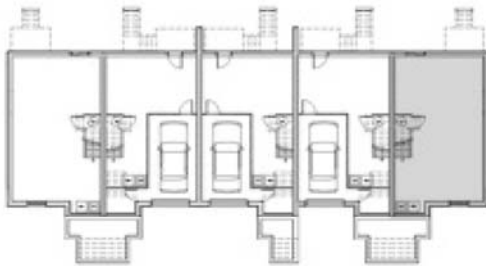

# Le Domaine Duvernay-Est

Maison type A (miroir) - option 1  
 Superficie totale de la maison : 1960 pi<sup>2</sup>  
 Superficie du niveau sous-sol : 657 pi<sup>2</sup>

**excellence**  
 CONSTRUCTION

Atelier **Ville** Architecture Paysage  
 7071 Saint-Urbain, 2e étage, Montréal H2G 3H4  
 T 514.278.4443 F 514.278.4881

Remarque: La superficie brute et les dimensions de pièces montrées sur les plans sont approximatives et peuvent varier. La superficie est calculée à la face extérieure des murs extérieurs et des corridors communs et au centre des cloisons mitoyennes.